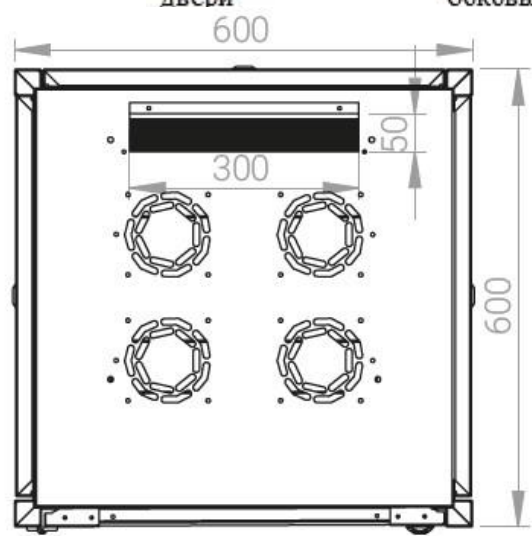

Ширина: 600 мм.

Глубина: 600 мм.

Максимальная/стандартная/минимальная полезная глубина: 540/370/125 мм

Высота U: 20

Комплектация передней двери: цельнометаллическая.

Замок передней двери: усиленный точечный.

вид сбоку

вид спереди

30-50mm

вид сзади

вид спереди без
двери

вид сбоку без
боковых панелей

Макс./стандарт./мин.
расстояние для
размещения оборудования.

Быстросъемные
боковые и задняя
стенка с замком

Посадочное место под щеточный
кабельный ввод в комплекте

напольные шкафы 19", Ш600мм x Г600мм			
Описание	Габариты ШxГxВ	К-во в комплекте	*Высота в мм, общая без ножек и/или роликов, цоколя
Напольные шкафы 19" 20U, Ш600мм x Г600мм	600x600x1033	1	1003