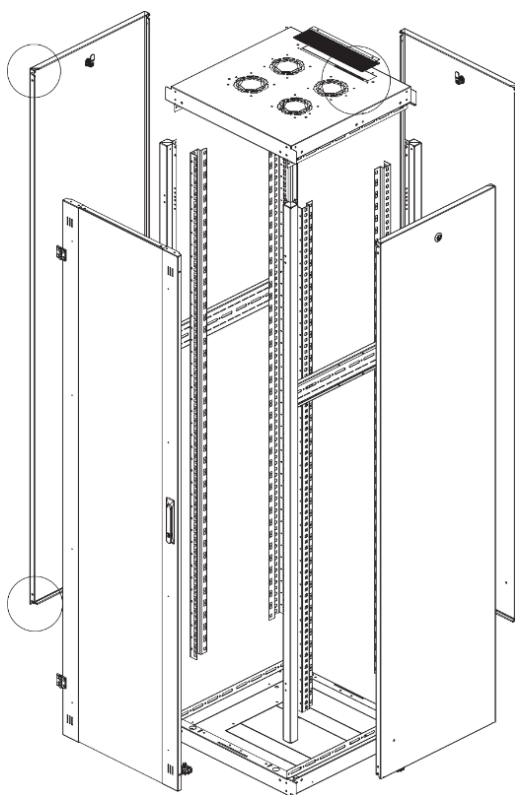

Ширина: 600 мм.

Глубина: 600 мм.

Максимальная/стандартная/минимальная полезная глубина: 540/370/125 мм

Высота U: 20

Комплектация передней двери: цельнометаллическая.

Замок передней двери: усиленный точечный.

вид сбоку

вид спереди

30-50mm

вид сзади

вид спереди без
двери

вид сбоку без
боковых панелей

Макс./стандарт./мин.
расстояние для
размещения оборудования.

Быстросъемные
боковые и задняя
стенка с замком

Посадочное место под щеточный
кабельный ввод в комплекте

напольные шкафы 19", Ш600мм x Г600мм			
Описание	Габариты ШxГxВ	К-во в комплекте	*Высота в мм, общая без ножек и/или роликов, цоколя
Напольные шкафы 19" 20U, Ш600мм x Г600мм	600x600x1033	1	1003