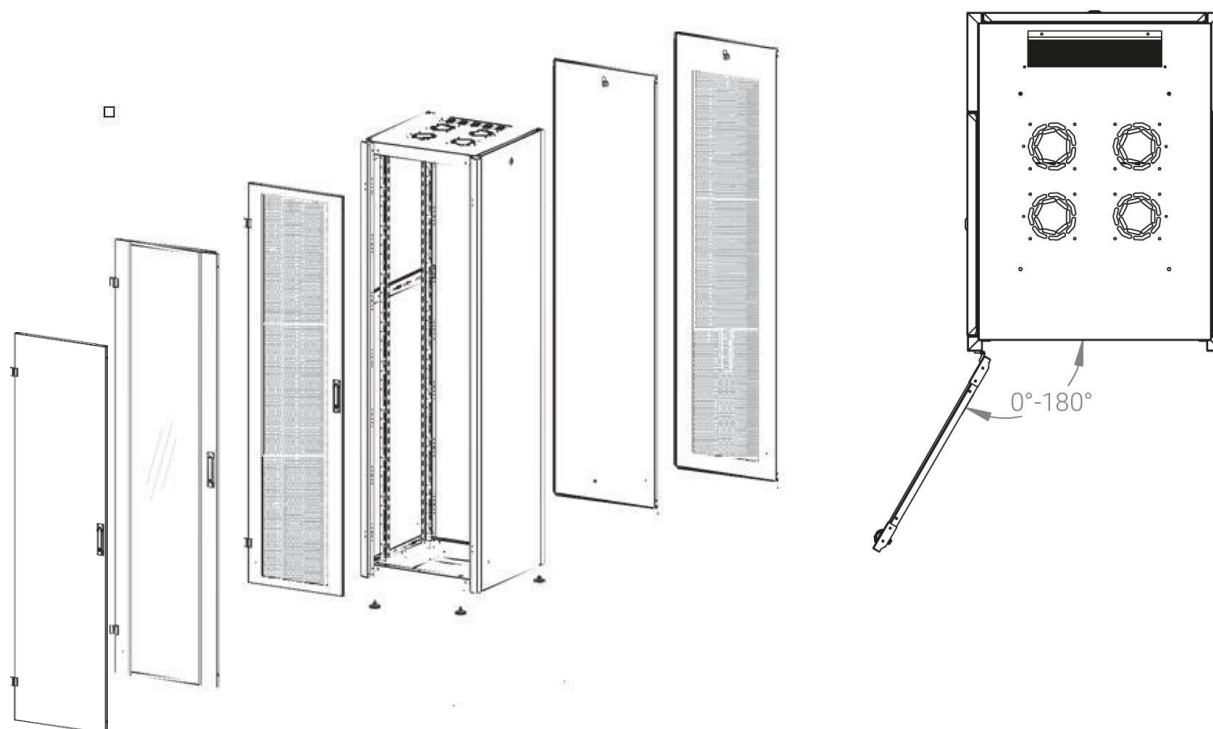

Ширина: 600 мм.

Глубина: 600 мм.

Максимальная/стандартная/минимальная полезная глубина: 540/370/125 мм

Высота U: 20

Комплектация передней двери: цельнометаллическая.

Замок передней двери: усиленный точечный.

Совместимость ключей: полная, ключ подходит ко всем замкам всех типов шкафов DATAREX.

Степень защиты по IP: 20

Климатическое исполнение: от -10 до +75 °С УХЛ 4.2 по ГОСТ 15150–69

Цветовое исполнение: черный RAL 9005

В комплект поставки входит: комплект регулируемых опорных ножек; комплект проводов заземления; 4 шт. 19" оцинкованных монтажных направляющих; несущие вертикальные опорные продольные части конструктива; передняя дверь; задняя стенка; боковые быстросъемные стенки; верх и дно шкафа; комплект крепежа для сборки; щеточный кабельный ввод в крыше; инструкция по сборке; паспорт на изделие.

Конструктив поставляется в разобранном виде в картонной упаковке. Количество мест: 1

*- У шкафов 600 x 600 на всех высотах идет предустановленный щеточный ввод в крыше.

** - У шкафов высотой до 32U не предусмотрена пара поперечных опорных направляющих