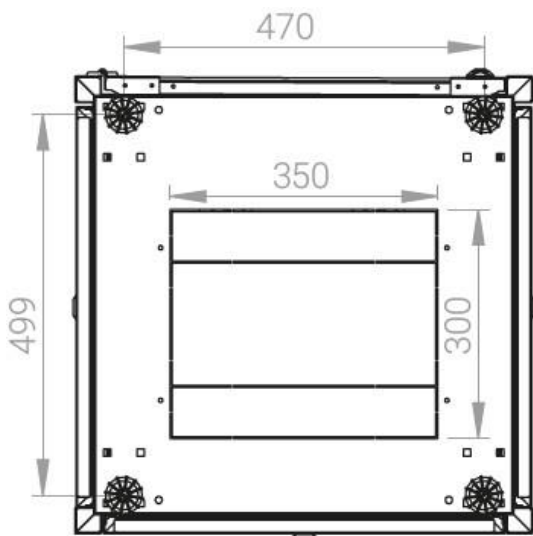

Ширина: 600 мм.

Глубина: 600 мм.

Максимальная/стандартная/минимальная полезная глубина: 540/370/125 мм

Высота U: 20

Комплектация передней двери: цельнометаллическая.

Замок передней двери: усиленный точечный.

вид сбоку

вид спереди

30-50mm

вид сзади

вид спереди без
двери

вид сбоку без
боковых панелей

Макс./стандарт./мин.
расстояние для
размещения оборудования.

Быстросъемные
боковые и задняя
стенка с замком

Посадочное место под щеточный
кабельный ввод в комплекте

напольные шкафы 19", Ш600мм x Г600мм			
Описание	Габариты ШxГxВ	К-во в комплекте	*Высота в мм, общая без ножек и/или роликов, цоколя
Напольные шкафы 19" 20U, Ш600мм x Г600мм	600x600x1033	1	1003

Логистические данные

Высота, U	Исполнение передней двери	Габариты упаковки, ШxГxВ, мм	Вес нетто, кг	Вес брутто, кг
20	металл	700x300x1070	37,2	42,2