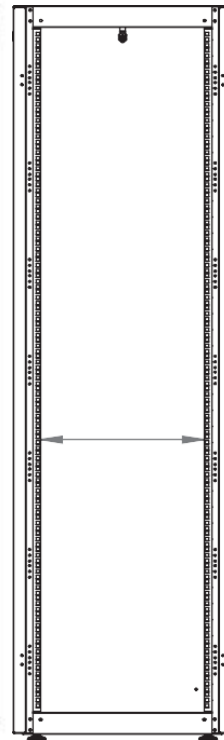

DATAREX

Паспорт
DR-710001

Шкаф напольный, телекоммуникационный 19", 20U 600x600, передняя дверь металл, задняя стенка сплошная, металл, черный

Распределенная нагрузка: до 600 кг на роликах, базовая 900 кг на опорных ножках.

Ширина: 600 мм.

Глубина: 600 мм.

Максимальная/стандартная/минимальная полезная глубина: 540/370/125 мм

Высота U: 20

Комплектация передней двери: цельнометаллическая.

Замок передней двери: усиленный точечный.

вид сбоку

вид спереди

30-50mm

вид сзади

вид спереди без
двери

вид сбоку без
боковых панелей

Макс./стандарт./мин.
расстояние для
размещения оборудования.

Быстросъемные
боковые и задняя
стенка с замком

Посадочное место под щеточный
кабельный ввод в комплекте

напольные шкафы 19", Ш600мм x Г600мм			
Описание	Габариты ШxГxВ	К-во в комплекте	*Высота в мм, общая без ножек и/или роликов, цоколя
Напольные шкафы 19" 20U, Ш600мм x Г600мм	600x600x1033	1	1003