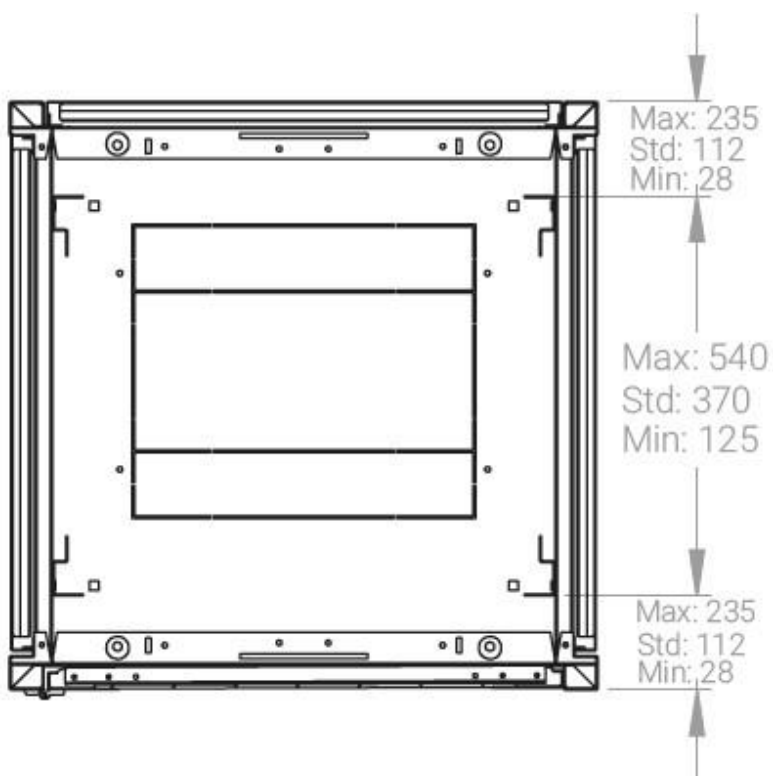

Ширина: 600 мм.

Глубина: 600 мм.

Максимальная/стандартная/минимальная полезная глубина: 540/370/125 мм

Высота U: 20

Комплектация передней двери: цельнометаллическая.

Замок передней двери: усиленный точечный.

вид сбоку

вид спереди

30-50mm

вид сзади

вид спереди без
двери

вид сбоку без
боковых панелей

Макс./стандарт./мин.
расстояние для
размещения оборудования.

Быстросъемные
боковые и задняя
стенка с замком

Посадочное место под щеточный
кабельный ввод в комплекте

напольные шкафы 19", Ш600мм x Г600мм			
Описание	Габариты ШxГxВ	К-во в комплекте	*Высота в мм, общая без ножек и/или роликов, цоколя
Напольные шкафы 19" 20U, Ш600мм x Г600мм	600x600x1033	1	1003

Логистические данные

Высота, U	Исполнение передней двери	Габариты упаковки, ШxГxВ, мм	Вес нетто, кг	Вес брутто, кг
20	металл	700x300x1070	37,2	42,2