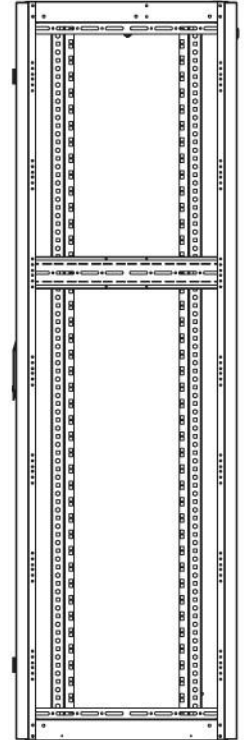

DATAREX

Паспорт
DR-710001

Шкаф напольный, телекоммуникационный 19", 20U 600x600, передняя дверь металл, задняя стенка сплошная, металл, черный

Распределенная нагрузка: до 600 кг на роликах, базовая 900 кг на опорных ножках.

Ширина: 600 мм.

Глубина: 600 мм.

Максимальная/стандартная/минимальная полезная глубина: 540/370/125 мм

Высота U: 20

Комплектация передней двери: цельнометаллическая.

Замок передней двери: усиленный точечный.

вид сбоку

вид спереди

30-50mm

вид сзади

вид спереди без
двери

вид сбоку без
боковых панелей

Макс./стандарт./мин.
расстояние для
размещения оборудования.

Быстросъемные
боковые и задняя
стенка с замком

Посадочное место под щеточный
кабельный ввод в комплекте

напольные шкафы 19", Ш600мм x Г600мм			
Описание	Габариты ШxГxВ	К-во в комплекте	*Высота в мм, общая без ножек и/или роликов, цоколя
Напольные шкафы 19" 20U, Ш600мм x Г600мм	600x600x1033	1	1003