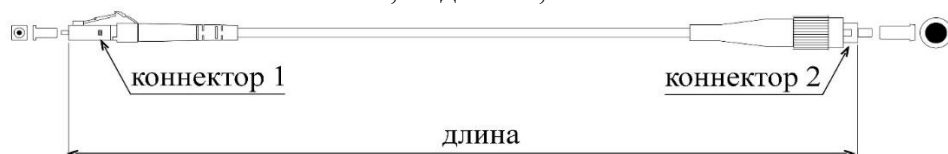

DATAREX

Паспорт

DR-220238

Шнур оптический коммутационный (патч-корд), LC-FC, симплекс (simplex), OM4, нг(A)-HF, маджента, 15 м

Тип волокна: MM 50/125, OM4

Конструкция: симплекс

Тип коннектора 1: LC

Тип коннектора 2: FC

Тип полировки коннектора 1: PC

Тип полировки коннектора 2: PC

Цвет коннектора 1: бежевый

Цвет коннектора 2: металлический с черным хвостовиком

Диаметр ферулы коннектора 1: 1,25 мм

Диаметр ферулы коннектора 2: 2,5 мм

Материал ферулы коннектора 1: керамика

Материал ферулы коннектора 2: керамика

Цвет оболочки кабеля: маджента

Диаметр оболочки кабеля: 3 мм

Материал оболочки кабеля: нг(A)-HF (LSZH) не распространяющий горение при групповой прокладке и не выделяющий коррозионно-активных газообразных продуктов при горении и тлении

Длина патч-корда: 15,0 м

Обратное отражение: ≥ 50 дБ

Воспроизводимость: 0,1 дБ

Радиус изгиба: 15 радиусов кабеля

Предельное усилие на разрыв: 0,23 кг (кабеля без оболочки); 1 кг (в оболочке)

Защита: кевларовые нити/ арамидные нити